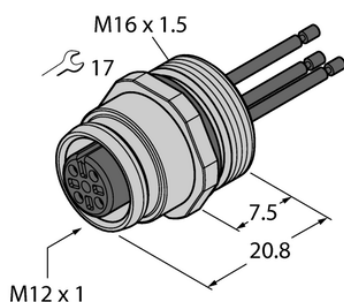

Złącze żeńskie kołnierzowe z przewodami wielodrutowymi, montaż od przodu EC-FKE4-0.5/16 - Turck

**Numer artykułu SKU:
OC-TURCK039783**

Numer artykułu producenta:

Tylko na zamówienie

TURCK

OPIS PRODUKTU

Aplikacja	Sygnał
Złącze A	Złącze żeńskie, M12 × 1, Prosty, Kodowanie A
Liczba styków	4
Flange housing	stal nierdzewna, 1.4404 (AISI 316L)
Typ montażu	montaż od przodu
Gwint montażowy	M16 x 1,5
Obudowa kołnierzowa	stal nierdzewna, 1.4404 (AISI 316L)
Napięcie nominalne	250 V
Prąd	4 A
Długość przewodu	0.5 m
Liczba żył przewodu	4
Klasa ochrony	IP67
Certyfikaty	CE