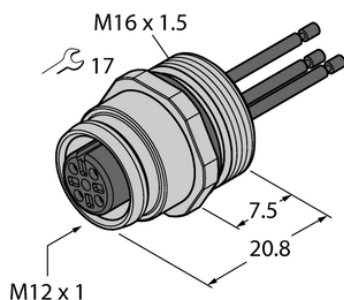

Złącze żeńskie kołnierzowe z przewodami wielodrutowymi, montaż od przodu EC-FK5-0.5/16 - Turck

**Numer artykułu SKU:
OC-TURCK039784**

Numer artykułu producenta:

Tylko na zamówienie

TURCK

OPIS PRODUKTU

Aplikacja	Sygnał
Złącze A	Złącze żeńskie, M12 × 1, Prosty, Kodowanie A
Liczba styków	4+PE
Flange housing	mosiądz, CuZn, Niklowane
Typ montażu	montaż od przodu
Gwint montażowy	M16 x 1,5
Obudowa kołnierzowa	mosiądz, CuZn, Niklowane
Napięcie nominalne	60 V
Prąd	4 A
Długość przewodu	0.5 m
Liczba żył przewodu	4
Klasa ochrony	IP67
Certyfikaty	CE