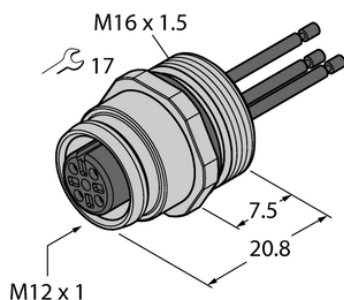

## Złącze żeńskie kołnierzowe z przewodami wielodrutowymi, montaż od przodu EC-FKE5-0.5/16 - Turck

**Numer artykułu SKU:  
OC-TURCK039785**

Numer artykułu producenta:  
-----

Czas wysyłki: Do 2-3 dni

**TURCK**

### OPIS PRODUKTU

Aplikacja	Sygnał
Złącze A	Złącze żeńskie, M12 × 1, Prosty, Kodowanie A
Liczba styków	4+PE
Flange housing	stal nierdzewna, 1.4404 (AISI 316L)
Typ montażu	montaż od przodu
Gwint montażowy	M16 x 1,5
Obudowa kołnierzowa	stal nierdzewna, 1.4404 (AISI 316L)
Napięcie nominalne	60 V
Prąd	4 A
Długość przewodu	0.5 m
Liczba żył przewodu	4
Klasa ochrony	IP67
Certyfikaty	CE