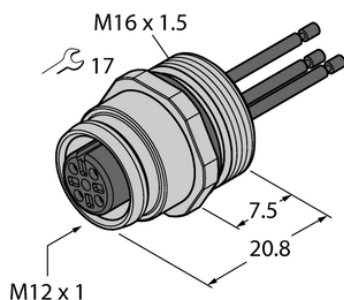

## Złącze żeńskie kołnierzowe z przewodami wielodrutowymi, montaż od przodu EC-FKE4.5-0.5/16 - Turck

**Numer artykułu SKU:  
OC-TURCK039787**

Numer artykułu producenta:  
-----

Czas wysyłki: Do 2-3 dni

**TURCK**

### OPIS PRODUKTU

Aplikacja	Sygnal
Złącze A	Złącze żeńskie, M12 × 1, Prosty, Kodowanie A
Liczba styków	5
Flange housing	stal nierdzewna, 1.4404 (AISI 316L)
Typ montażu	montaż od przodu
Gwint montażowy	M16 x 1,5
Obudowa kołnierzowa	stal nierdzewna, 1.4404 (AISI 316L)
Napięcie nominalne	60 V
Prąd	4 A
Długość przewodu	0.5 m
Liczba żył przewodu	5
Klasa ochrony	IP67
Certyfikaty	CE