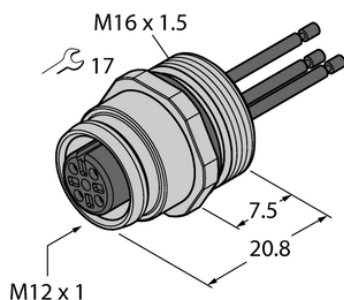

## Złącze żeńskie kołnierzowe z przewodami wielodrutowymi, montaż od przodu EC-FK8-0.5/16 - Turck

**Numer artykułu SKU:  
OC-TURCK039788**

Numer artykułu producenta:  
-----

Tylko na zamówienie

**TURCK**

### OPIS PRODUKTU

|                     |  |
|---------------------|--|
| Aplikacja           | Sygnał                                       |
| Złącze A            | Złącze żeńskie, M12 × 1, Prosty, Kodowanie A |
| Liczba styków       | 8  |
| Flange housing      | mosiądz, CuZn, Niklowane                     |
| Typ montażu         | montaż od przodu                             |
| Gwint montażowy     | M16 x 1,5                                    |
| Obudowa kołnierzowa | mosiądz, CuZn, Niklowane                     |
| Napięcie nominalne  | 30 V   |
| Prąd                | 2 A  |
| Długość przewodu    | 0.5 m  |
| Liczba żył przewodu | 8  |
| Klasa ochrony       | IP67   |
| Certyfikaty         | CE   |