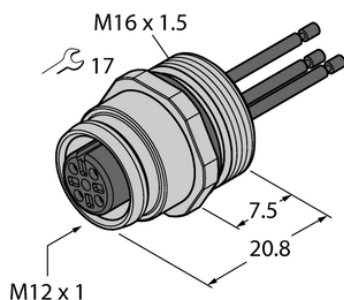

Złącze żeńskie kołnierzowe z przewodami wielodrutowymi, montaż od przodu EC-FKE8-0.5/16 - Turck

**Numer artykułu SKU:
OC-TURCK039789**

Numer artykułu producenta:

Czas wysyłki: Do 2-3 dni

TURCK

OPIS PRODUKTU

Aplikacja	Sygnał
Złącze A	Złącze żeńskie, M12 × 1, Prosty, Kodowanie A
Liczba styków	8
Flange housing	stal nierdzewna, 1.4404 (AISI 316L)
Typ montażu	montaż od przodu
Gwint montażowy	M16 x 1,5
Obudowa kołnierzowa	stal nierdzewna, 1.4404 (AISI 316L)
Napięcie nominalne	30 V
Prąd	2 A
Długość przewodu	0.5 m
Liczba żył przewodu	8
Klasa ochrony	IP67
Certyfikaty	CE