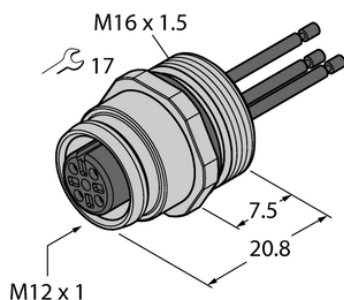

Złącze żeńskie kołnierzowe z przewodami wielodrutowymi, montaż od przodu EC-FKE12-0.5/16 - Turck

**Numer artykułu SKU:
OC-TURCK039790**

Numer artykułu producenta:

Czas wysyłki: Do 2-3 dni

TURCK

OPIS PRODUKTU

Aplikacja	Sygnal
Złącze A	Złącze żeńskie, M12 × 1, Prosty, Kodowanie A
Liczba styków	12
Flange housing	stal nierdzewna, 1.4404 (AISI 316L)
Typ montażu	montaż od przodu
Gwint montażowy	M16 x 1,5
Obudowa kołnierzowa	stal nierdzewna, 1.4404 (AISI 316L)
Napięcie nominalne	30 V
Prąd	1.5 A
Długość przewodu	0.5 m
Liczba żył przewodu	12
Klasa ochrony	IP67
Certyfikaty	CE