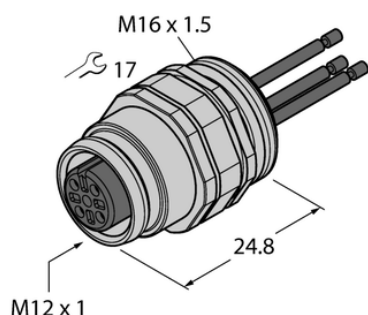

## Złącze żeńskie kołnierzowe z przewodami wielodrutowymi, montaż od przodu EC-FKD3-0.5/16 - Turck

**Numer artykułu SKU:  
OC-TURCK039791**

Numer artykułu producenta:  
-----

Tylko na zamówienie

**TURCK**

### OPIS PRODUKTU

Aplikacja	Sygnał
Złącze A	Złącze żeńskie, M12 × 1, Prosty, Kodowanie A
Liczba styków	3
Flange housing	mosiądz, CuZn, Niklowane
Typ montażu	montaż od przodu
Gwint montażowy	M16 x 1,5
Obudowa kołnierzowa	mosiądz, CuZn, Niklowane
Napięcie nominalne	250 V
Prąd	4 A
Długość przewodu	0.5 m
Liczba żył przewodu	3
Klasa ochrony	IP67
Certyfikaty	CE