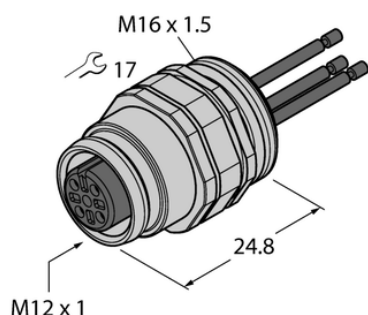

Złącze żeńskie kołnierzowe z przewodami wielodrutowymi, montaż od przodu EC-FKD4-0.5/16 - Turck

**Numer artykułu SKU:
OC-TURCK039792**

Numer artykułu producenta:

Czas wysyłki: Do 2-3 dni

TURCK

OPIS PRODUKTU

Aplikacja	Sygnał
Złącze A	Złącze żeńskie, M12 × 1, Prosty, Kodowanie A
Liczba styków	4
Flange housing	mosiądz, CuZn, Niklowane
Typ montażu	montaż od przodu
Gwint montażowy	M16 x 1,5
Obudowa kołnierzowa	mosiądz, CuZn, Niklowane
Napięcie nominalne	250 V
Prąd	4 A
Długość przewodu	0.5 m
Liczba żył przewodu	4
Klasa ochrony	IP67
Certyfikaty	CE