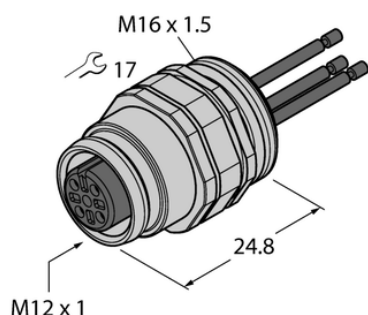

## Złącze żeńskie kołnierzowe z przewodami wielodrutowymi, montaż od przodu EC-FKDE4-0.5/16 - Turck

**Numer artykułu SKU:  
OC-TURCK039793**

Numer artykułu producenta:  
-----

Czas wysyłki: Do 2-3 dni

**TURCK**

### OPIS PRODUKTU

Aplikacja	Sygnał
Złącze A	Złącze żeńskie, M12 × 1, Prosty, Kodowanie A
Liczba styków	4
Flange housing	stal nierdzewna, 1.4404 (AISI 316L)
Typ montażu	montaż od przodu
Gwint montażowy	M16 x 1,5
Obudowa kołnierzowa	stal nierdzewna, 1.4404 (AISI 316L)
Napięcie nominalne	250 V
Prąd	4 A
Długość przewodu	0.5 m
Liczba żył przewodu	4
Klasa ochrony	IP67
Certyfikaty	CE