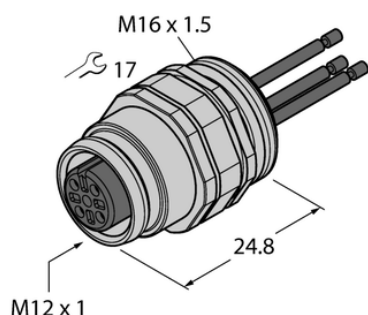

## Złącze żeńskie kołnierzowe z przewodami wielodrutowymi, montaż od przodu EC-FKD5-0.5/16 - Turck

**Numer artykułu SKU:  
OC-TURCK039794**

Numer artykułu producenta:  
-----

Tylko na zamówienie

**TURCK**

### OPIS PRODUKTU

Aplikacja	Sygnał
Złącze A	Złącze żeńskie, M12 × 1, Prosty, Kodowanie A
Liczba styków	4+PE
Flange housing	mosiądz, CuZn, Niklowane
Typ montażu	montaż od przodu
Gwint montażowy	M16 x 1,5
Obudowa kołnierzowa	mosiądz, CuZn, Niklowane
Napięcie nominalne	60 V
Prąd	4 A
Długość przewodu	0.5 m
Liczba żył przewodu	4
Klasa ochrony	IP67
Certyfikaty	CE