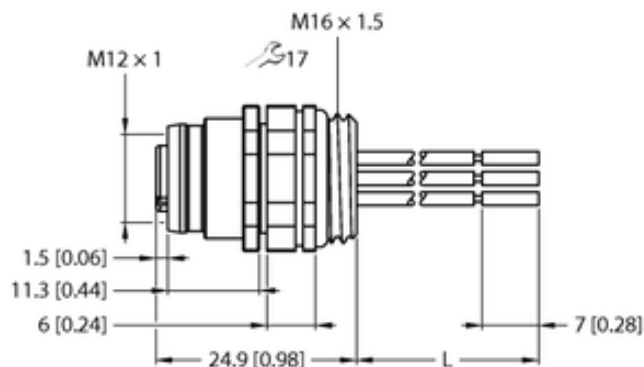

## Złącze żeńskie kołnierzowe z przewodami wielodrutowymi, montaż od przodu EC-FKDE4.5-0.5/16 - Turck

mm [Inch]

Numer artykułu SKU:  
**OC-TURCK039795**

Numer artykułu producenta:  
-----

Czas wysyłki: Do 2-3 dni

### OPIS PRODUKTU

Aplikacja	Sygnal
Złącze A	Złącze żeńskie, M12 × 1, Prosty, Kodowanie A
Liczba styków	5
Flange housing	stal nierdzewna, 1.4404 (AISI 316L)
Typ montażu	montaż od przodu
Gwint montażowy	M16 x 1,5
Obudowa kołnierzowa	stal nierdzewna, 1.4404 (AISI 316L)
Napięcie nominalne	60 V
Prąd	4 A
Długość przewodu	0.5 m
Liczba żył przewodu	5
Klasa ochrony	IP67
Certyfikaty	CE