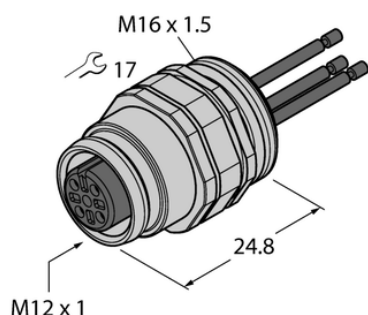

Złącze żeńskie kołnierzowe z przewodami wielodrutowymi, montaż od przodu EC-FKD8-0.5/16 - Turck

**Numer artykułu SKU:
OC-TURCK039796**

Numer artykułu producenta:

Tylko na zamówienie

TURCK

OPIS PRODUKTU

Aplikacja	Sygnał
Złącze A	Złącze żeńskie, M12 × 1, Prosty, Kodowanie A
Liczba styków	8
Flange housing	mosiądz, CuZn, Niklowane
Typ montażu	montaż od przodu
Gwint montażowy	M16 x 1,5
Obudowa kołnierzowa	mosiądz, CuZn, Niklowane
Napięcie nominalne	30 V
Prąd	2 A
Długość przewodu	0.5 m
Liczba żył przewodu	8
Klasa ochrony	IP67
Certyfikaty	CE