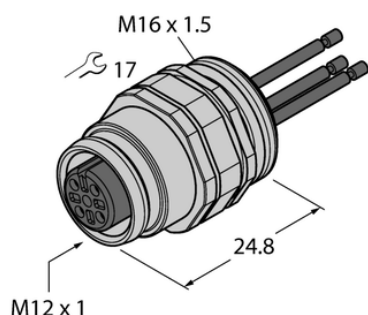

Złącze żeńskie kołnierzowe z przewodami wielodrutowymi, montaż od przodu EC-FKD12-0.5/16 - Turck

**Numer artykułu SKU:
OC-TURCK039797**

Numer artykułu producenta:

Czas wysyłki: Do 2-3 dni

TURCK

OPIS PRODUKTU

| | |
|---------------------|--|
| Aplikacja | Sygnał |
| Złącze A | Złącze żeńskie, M12 × 1, Prosty, Kodowanie A |
| Liczba styków | 12 |
| Flange housing | mosiądz, CuZn, Niklowane |
| Typ montażu | montaż od przodu |
| Gwint montażowy | M16 x 1,5 |
| Obudowa kołnierzowa | mosiądz, CuZn, Niklowane |
| Napięcie nominalne | 30 V |
| Prąd | 1.5 A |
| Długość przewodu | 0.5 m |
| Liczba żył przewodu | 12 |
| Klasa ochrony | IP67 |
| Certyfikaty | CE |