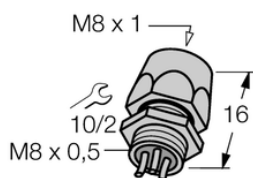

Złącze żeńskie kołnierzowe z przewodami wielodrutowymi, montaż od przodu PFKS3-0.2 - Turck

**Numer artykułu SKU:
OC-TURCK039930**

Numer artykułu producenta:

Tylko na zamówienie

TURCK

OPIS PRODUKTU

Aplikacja	Sygnał
Wykonanie	Przewód podłączeniowy
Złącze A	Złącze żeńskie, M8 × 1, Prosty
Liczba styków	3
Flange housing	mosiądz, CuZn, Niklowane
Typ montażu	montaż od przodu
Gwint montażowy	M8 × 0,5
Obudowa kołnierzowa	mosiądz, CuZn, Niklowane
Napięcie nominalne	60 V
Prąd	4 A
Długość przewodu	0.2 m
Liczba żył przewodu	3
Klasa ochrony	IP67
Certyfikaty	CE