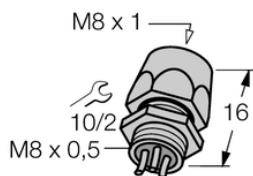

Złącze żeńskie kołnierzowe z przewodami wielodrutowymi, montaż od przodu PFKS4-0.2 - Turck

**Numer artykułu SKU:
OC-TURCK039931**

Numer artykułu producenta:

Tylko na zamówienie

TURCK

OPIS PRODUKTU

Aplikacja	Sygnał
Wykonanie	Przewód podłączeniowy
Złącze A	Złącze żeńskie, M8 × 1, Prosty
Liczba styków	4
Flange housing	mosiądz, CuZn, Niklowane
Typ montażu	montaż od przodu
Gwint montażowy	M8 × 0,5
Obudowa kołnierzowa	mosiądz, CuZn, Niklowane
Napięcie nominalne	30 V
Prąd	4 A
Długość przewodu	0.2 m
Liczba żył przewodu	4
Klasa ochrony	IP67
Certyfikaty	CE