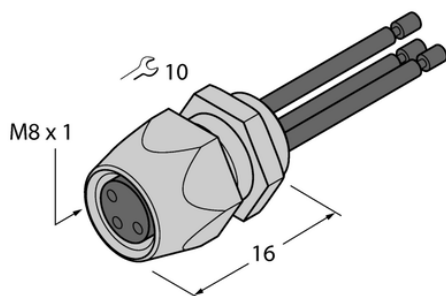

Złącze żeńskie kołnierzowe z przewodami wielodrutowymi, montaż od przodu PFKS3-0.5 - Turck

**Numer artykułu SKU:
OC-TURCK040307**

Numer artykułu producenta:

Tylko na zamówienie

TURCK

OPIS PRODUKTU

Aplikacja	Sygnal
Złącze A	Złącze żeńskie, M8 × 1, Prosty, Kodowanie A
Liczba styków	3
Flange housing	mosiądz, CuZn, Niklowane
Typ montażu	montaż od przodu
Gwint montażowy	M8 × 0,5
Obudowa kołnierzowa	mosiądz, CuZn, Niklowane
Napięcie nominalne	60 V
Prąd	4 A
Długość przewodu	0.5 m
Liczba żył przewodu	3
Klasa ochrony	IP67
Certyfikaty	CE

DANE TECHNICZNE

Nr kat.

OC-TURCK040307

Data wygenerowania podsumowania: 09.06.2026r, g. 08:24