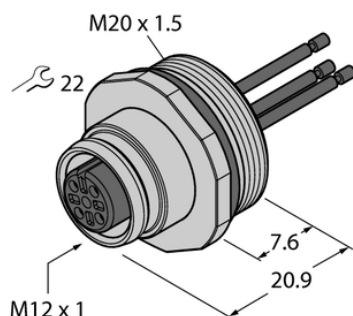

Złącze żeńskie kołnierzowe z przewodami wielodrutowymi, montaż od przodu EC-FK4.5-0.5/20 - Turck

**Numer artykułu SKU:
OC-TURCK040330**

Numer artykułu producenta:

Tylko na zamówienie

TURCK

OPIS PRODUKTU

Aplikacja	Sygnał
Złącze A	Złącze żeńskie, M12 × 1, Prosty, Kodowanie A
Liczba styków	5
Flange housing	mosiądz, CuZn, Niklowane
Typ montażu	montaż od przodu
Gwint montażowy	M20 × 1,5
Obudowa kołnierzowa	mosiądz, CuZn, Niklowane
Napięcie nominalne	60 V
Prąd	4 A
Długość przewodu	0.5 m
Liczba żył przewodu	5
Klasa ochrony	IP67
Certyfikaty	CE