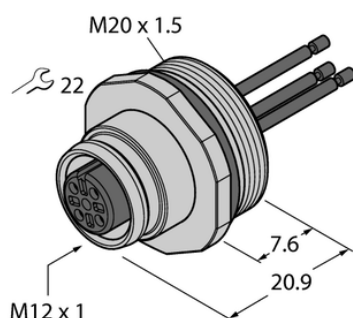

Złącze żeńskie kołnierzowe z przewodami wielodrutowymi, montaż od przodu EC-FK5-0.5/20 - Turck

**Numer artykułu SKU:
OC-TURCK040331**

Numer artykułu producenta:

Czas wysyłki: Do 2-3 dni

TURCK

OPIS PRODUKTU

Aplikacja	Sygnał
Złącze A	Złącze żeńskie, M12 × 1, Prosty, Kodowanie A
Liczba styków	4+PE
Flange housing	mosiądz, CuZn, Niklowane
Typ montażu	montaż od przodu
Gwint montażowy	M20 × 1,5
Obudowa kołnierzowa	mosiądz, CuZn, Niklowane
Napięcie nominalne	60 V
Prąd	4 A
Długość przewodu	0.5 m
Liczba żył przewodu	4
Klasa ochrony	IP67
Certyfikaty	CE