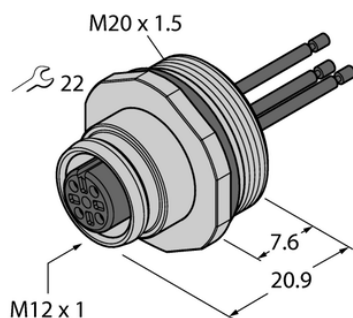

## Złącze żeńskie kołnierzowe z przewodami wielodrutowymi, montaż od przodu EC-FKD3-0.5/20 - Turck

**Numer artykułu SKU:  
OC-TURCK040332**

Numer artykułu producenta:  
-----

Tylko na zamówienie

**TURCK**

### OPIS PRODUKTU

Aplikacja	Sygnał
Złącze A	Złącze żeńskie, M12 × 1, Prosty, Kodowanie A
Liczba styków	3
Flange housing	mosiądz, CuZn, Niklowane
Typ montażu	montaż od przodu
Gwint montażowy	M20 × 1,5
Obudowa kołnierzowa	mosiądz, CuZn, Niklowane
Napięcie nominalne	250 V
Prąd	4 A
Długość przewodu	0.5 m
Liczba żył przewodu	3
Klasa ochrony	IP67
Certyfikaty	CE