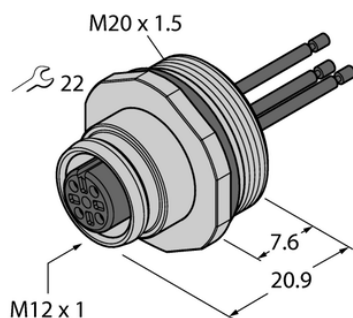

Złącze żeńskie kołnierzowe z przewodami wielodrutowymi, montaż od przodu EC-FKD5-0.5/20 - Turck

**Numer artykułu SKU:
OC-TURCK040334**

Numer artykułu producenta:

Czas wysyłki: Do 2-3 dni

TURCK

OPIS PRODUKTU

Aplikacja	Sygnał
Złącze A	Złącze żeńskie, M12 × 1, Prosty, Kodowanie A
Liczba styków	4+PE
Flange housing	mosiądz, CuZn, Niklowane
Typ montażu	montaż od przodu
Gwint montażowy	M20 × 1,5
Obudowa kołnierzowa	mosiądz, CuZn, Niklowane
Napięcie nominalne	60 V
Prąd	4 A
Długość przewodu	0.5 m
Liczba żył przewodu	4
Klasa ochrony	IP67
Certyfikaty	CE