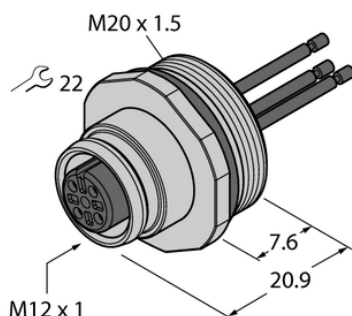

Złącze żeńskie kołnierzowe z przewodami wielodrutowymi, montaż od przodu EC-FKE5-0.5/20 - Turck

**Numer artykułu SKU:
OC-TURCK040336**

Numer artykułu producenta:

Tylko na zamówienie

TURCK

OPIS PRODUKTU

Aplikacja	Sygnal
Złącze A	Złącze żeńskie, M12 × 1, Prosty, Kodowanie A
Liczba styków	4+PE
Flange housing	stal nierdzewna, 1.4404 (AISI 316L)
Typ montażu	montaż od przodu
Gwint montażowy	M20 × 1,5
Obudowa kołnierzowa	stal nierdzewna, 1.4404 (AISI 316L)
Napięcie nominalne	60 V
Prąd	4 A
Długość przewodu	0.5 m
Liczba żył przewodu	4
Klasa ochrony	IP67
Certyfikaty	CE