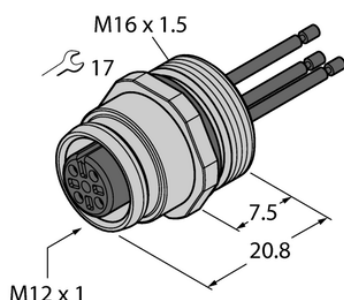

Złącze żeńskie kołnierzowe z przewodami wielodrutowymi, montaż od przodu EC-FK5-2/16 - Turck

**Numer artykułu SKU:
OC-TURCK040340**

Numer artykułu producenta:

Tylko na zamówienie

TURCK

OPIS PRODUKTU

Aplikacja	Sygnał
Złącze A	Złącze żeńskie, M12 × 1, Prosty, Kodowanie A
Liczba styków	4+PE
Flange housing	mosiądz, CuZn, Niklowane
Typ montażu	montaż od przodu
Gwint montażowy	M16 x 1,5
Obudowa kołnierzowa	mosiądz, CuZn, Niklowane
Napięcie nominalne	60 V
Prąd	4 A
Długość przewodu	2 m
Liczba żył przewodu	4
Klasa ochrony	IP67
Certyfikaty	CE