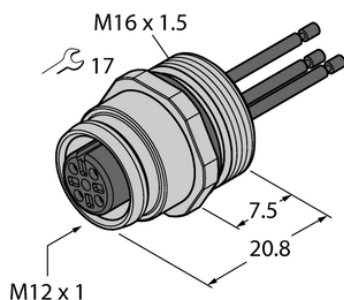

## Złącze żeńskie kołnierzowe z przewodami wielodrutowymi, montaż od przodu EC-FK4-2/16 - Turck

**Numer artykułu SKU:  
OC-TURCK040346**

Numer artykułu producenta:  
-----

Czas wysyłki: Do 2-3 dni

**TURCK**

### OPIS PRODUKTU

Aplikacja	Sygnał
Złącze A	Złącze żeńskie, M12 × 1, Prosty, Kodowanie A
Liczba styków	4
Flange housing	mosiądz, CuZn, Niklowane
Typ montażu	montaż od przodu
Gwint montażowy	M16 x 1,5
Obudowa kołnierzowa	mosiądz, CuZn, Niklowane
Napięcie nominalne	250 V
Prąd	4 A
Długość przewodu	2 m
Liczba żył przewodu	4
Klasa ochrony	IP67
Certyfikaty	CE