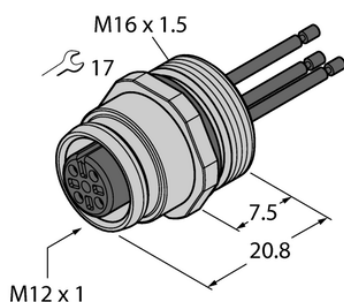

Złącze żeńskie kołnierzowe z przewodami wielodrutowymi, montaż od przodu EC-FK4.5-2/16 - Turck

**Numer artykułu SKU:
OC-TURCK040348**

Numer artykułu producenta:

Czas wysyłki: Do 2-3 dni

TURCK

OPIS PRODUKTU

Aplikacja	Sygnał
Złącze A	Złącze żeńskie, M12 × 1, Prosty, Kodowanie A
Liczba styków	5
Flange housing	mosiądz, CuZn, Niklowane
Typ montażu	montaż od przodu
Gwint montażowy	M16 x 1,5
Obudowa kołnierzowa	mosiądz, CuZn, Niklowane
Napięcie nominalne	60 V
Prąd	4 A
Długość przewodu	2 m
Liczba żył przewodu	5
Klasa ochrony	IP67
Certyfikaty	CE