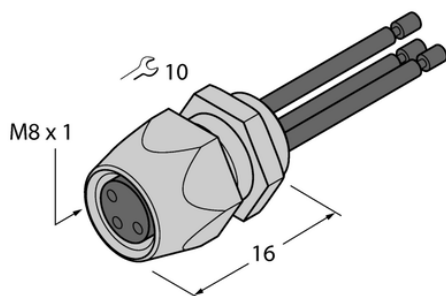

## Złącze żeńskie kołnierzowe z przewodami wielodrutowymi, montaż od przodu PFKS3-1.5 - Turck

**Numer artykułu SKU:  
OC-TURCK040349**

Numer artykułu producenta:  
-----

Czas wysyłki: Do 2-3 dni

**TURCK**

### OPIS PRODUKTU

Aplikacja	Sygnał
Złącze A	Złącze żeńskie, M8 × 1, Prosty, Kodowanie A
Liczba styków	3
Flange housing	mosiądz, CuZn, Niklowane
Typ montażu	montaż od przodu
Gwint montażowy	M8 × 0,5
Obudowa kołnierzowa	mosiądz, CuZn, Niklowane
Napięcie nominalne	60 V
Prąd	4 A
Długość przewodu	1.5 m
Liczba żył przewodu	3
Klasa ochrony	IP67
Certyfikaty	CE