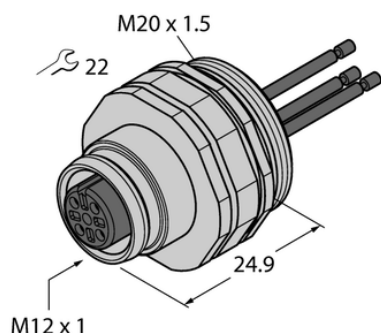

Złącze żeńskie kołnierzowe z przewodami wielodrutowymi, montaż od przodu EC-FKD4-1.5/20 - Turck

**Numer artykułu SKU:
OC-TURCK040351**

Numer artykułu producenta:

Czas wysyłki: Do 2-3 dni

TURCK

OPIS PRODUKTU

Aplikacja	Sygnał
Złącze A	Złącze żeńskie, M12 × 1, Prosty, Kodowanie A
Liczba styków	4
Flange housing	mosiądz, CuZn, Niklowane
Typ montażu	montaż od przodu
Gwint montażowy	M20 × 1,5
Obudowa kołnierzowa	mosiądz, CuZn, Niklowane
Napięcie nominalne	250 V
Prąd	4 A
Długość przewodu	1.5 m
Liczba żył przewodu	4
Klasa ochrony	IP67
Certyfikaty	CE