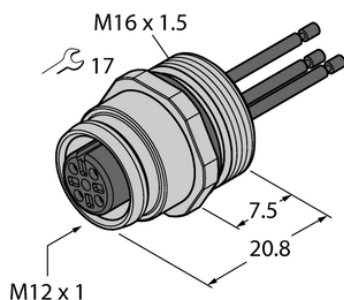

Złącze żeńskie kołnierzowe z przewodami wielodrutowymi, montaż od przodu EC-FK5-0.5/16/S368 - Turck

**Numer artykułu SKU:
OC-TURCK040445**

Numer artykułu producenta:

Czas wysyłki: Do 2-3 dni

TURCK

OPIS PRODUKTU

Aplikacja	Sygnal
Złącze A	Złącze żeńskie, M12 × 1, Prosty, Kodowanie A
Liczba styków	4+PE
Flange housing	mosiądz, CuZn, Niklowane
Typ montażu	montaż od przodu
Gwint montażowy	M16 x 1,5
Obudowa kołnierzowa	mosiądz, CuZn, Niklowane
Napięcie nominalne	60 V
Prąd	4 A
Długość przewodu	0.5 m
Liczba żył przewodu	4
Klasa ochrony	IP67
Certyfikaty	CE