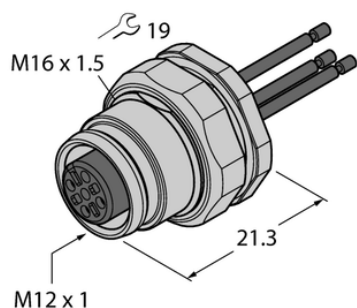

Złącze żeńskie kołnierzowe z przewodami wielodrutowymi, montaż od tyłu EC-FKFDE3-0.5/16 - Turck

**Numer artykułu SKU:
OC-TURCK039738**

Numer artykułu producenta:

Czas wysyłki: Do 2-3 dni

TURCK

OPIS PRODUKTU

Aplikacja	Sygnal
Złącze A	Złącze żeńskie, M12 × 1, Prosty, Kodowanie A
Liczba styków	3
Flange housing	stal nierdzewna, 1.4404 (AISI 316L)
Typ montażu	montaż na płycie bazowej
Gwint montażowy	M16 x 1,5
Obudowa kołnierzowa	stal nierdzewna, 1.4404 (AISI 316L)
Napięcie nominalne	250 V
Prąd	4 A
Długość przewodu	0.5 m
Liczba żył przewodu	3
Klasa ochrony	IP67
Certyfikaty	CE