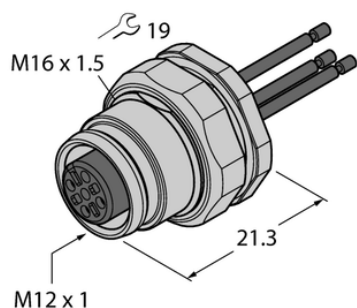

Złącze żeńskie kołnierzowe z przewodami wielodrutowymi, montaż od tyłu EC-FKFDE5-0.5/16 - Turck

**Numer artykułu SKU:
OC-TURCK039742**

Numer artykułu producenta:

Czas wysyłki: Do 2-3 dni

TURCK

OPIS PRODUKTU

Aplikacja	Sygnal
Złącze A	Złącze żeńskie, M12 × 1, Prosty, Kodowanie A
Liczba styków	4+PE
Flange housing	stal nierdzewna, 1.4404 (AISI 316L)
Typ montażu	montaż na płycie bazowej
Gwint montażowy	M16 x 1,5
Obudowa kołnierzowa	stal nierdzewna, 1.4404 (AISI 316L)
Napięcie nominalne	60 V
Prąd	4 A
Długość przewodu	0.5 m
Liczba żył przewodu	4
Klasa ochrony	IP67
Certyfikaty	CE