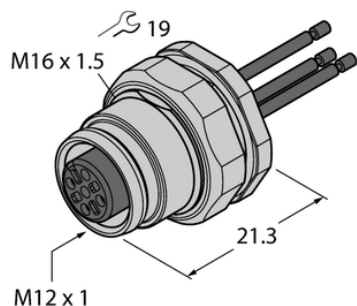

## Złącze żeńskie kołnierzowe z przewodami wielodrutowymi, montaż od tyłu EC-FKFD8-0.5/16 - Turck

**Numer artykułu SKU:  
OC-TURCK039745**

Numer artykułu producenta:  
-----

Tylko na zamówienie

**TURCK**

### OPIS PRODUKTU

Aplikacja	Sygnał
Złącze A	Złącze żeńskie, M12 × 1, Prosty, Kodowanie A
Liczba styków	8
Flange housing	mosiądz, CuZn, Niklowane
Typ montażu	montaż na płycie bazowej
Gwint montażowy	M16 x 1,5
Obudowa kołnierzowa	mosiądz, CuZn, Niklowane
Napięcie nominalne	30 V
Prąd	2 A
Długość przewodu	0.5 m
Liczba żył przewodu	8
Klasa ochrony	IP67
Certyfikaty	CE