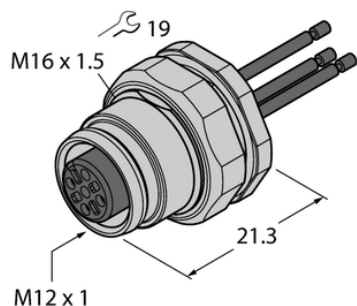

Złącze żeńskie kołnierzowe z przewodami wielodrutowymi, montaż od tyłu EC-FKFDE8-0.5/16 - Turck

**Numer artykułu SKU:
OC-TURCK039746**

Numer artykułu producenta:

Czas wysyłki: Do 2-3 dni

TURCK

OPIS PRODUKTU

Aplikacja	Sygnal
Złącze A	Złącze żeńskie, M12 × 1, Prosty, Kodowanie A
Liczba styków	8
Flange housing	stal nierdzewna, 1.4404 (AISI 316L)
Typ montażu	montaż na płycie bazowej
Gwint montażowy	M16 x 1,5
Obudowa kołnierzowa	stal nierdzewna, 1.4404 (AISI 316L)
Napięcie nominalne	30 V
Prąd	2 A
Długość przewodu	0.5 m
Liczba żył przewodu	8
Klasa ochrony	IP67
Certyfikaty	CE