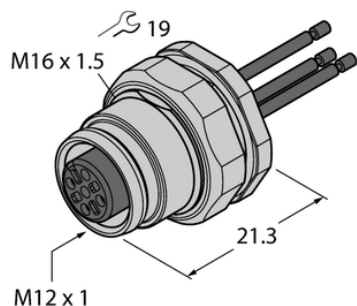

Złącze żeńskie kołnierzowe z przewodami wielodrutowymi, montaż od tyłu EC-FKFD12-0.5/16 - Turck

**Numer artykułu SKU:
OC-TURCK039747**

Numer artykułu producenta:

Tylko na zamówienie

TURCK

OPIS PRODUKTU

Aplikacja	Sygnał
Złącze A	Złącze żeńskie, M12 × 1, Prosty, Kodowanie A
Liczba styków	12
Flange housing	mosiądz, CuZn, Niklowane
Typ montażu	montaż na płycie bazowej
Gwint montażowy	M16 x 1,5
Obudowa kołnierzowa	mosiądz, CuZn, Niklowane
Napięcie nominalne	30 V
Prąd	1.5 A
Długość przewodu	0.5 m
Liczba żył przewodu	12
Klasa ochrony	IP67
Certyfikaty	CE