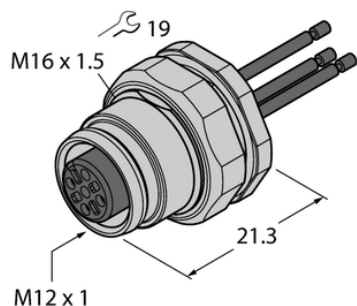

Złącze żeńskie kołnierzowe z przewodami wielodrutowymi, montaż od tyłu EC-FKFDE4-1/16 - Turck

**Numer artykułu SKU:
OC-TURCK040031**

Numer artykułu producenta:

Tylko na zamówienie

TURCK

OPIS PRODUKTU

Aplikacja	Sygnał
Złącze A	Złącze żeńskie, M12 × 1, Prosty, Kodowanie A
Liczba styków	4
Flange housing	stal nierdzewna, 1.4404 (AISI 316L)
Typ montażu	montaż na płycie bazowej
Gwint montażowy	M16 x 1,5
Obudowa kołnierzowa	stal nierdzewna, 1.4404 (AISI 316L)
Napięcie nominalne	250 V
Prąd	4 A
Długość przewodu	1 m
Liczba żył przewodu	4
Klasa ochrony	IP67
Certyfikaty	CE