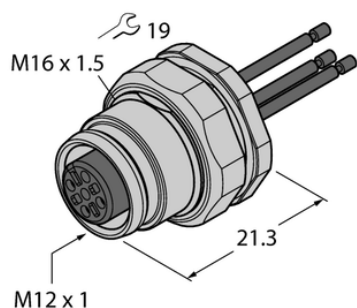

Złącze żeńskie kołnierzowe z przewodami wielodrutowymi, montaż od tyłu EC-FKFD4-1/16 - Turck

**Numer artykułu SKU:
OC-TURCK040350**

Numer artykułu producenta:

Tylko na zamówienie

TURCK

OPIS PRODUKTU

Aplikacja	Sygnał
Złącze A	Złącze żeńskie, M12 × 1, Prosty, Kodowanie A
Liczba styków	4
Flange housing	mosiądz, CuZn, Niklowane
Typ montażu	montaż na płycie bazowej
Gwint montażowy	M16 x 1,5
Obudowa kołnierzowa	mosiądz, CuZn, Niklowane
Napięcie nominalne	250 V
Prąd	4 A
Długość przewodu	1 m
Liczba żył przewodu	4
Klasa ochrony	IP67
Certyfikaty	CE