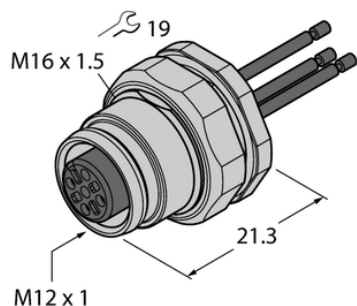

Złącze żeńskie kołnierzowe z przewodami wielodrutowymi, montaż od tyłu EC-FKFD4-1.5/16 - Turck

**Numer artykułu SKU:
OC-TURCK040355**

Numer artykułu producenta:

Czas wysyłki: Do 2-3 dni

TURCK

OPIS PRODUKTU

Aplikacja	Sygnał
Złącze A	Złącze żeńskie, M12 × 1, Prosty, Kodowanie A
Liczba styków	4
Flange housing	mosiądz, CuZn, Niklowane
Typ montażu	montaż na płycie bazowej
Gwint montażowy	M16 x 1,5
Obudowa kołnierzowa	mosiądz, CuZn, Niklowane
Napięcie nominalne	250 V
Prąd	4 A
Długość przewodu	1.5 m
Liczba żył przewodu	4
Klasa ochrony	IP67
Certyfikaty	CE