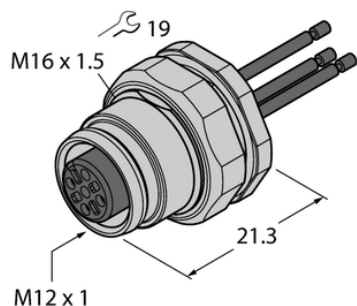

Złącze żeńskie kołnierzowe z przewodami wielodrutowymi, montaż od tyłu EC-FKFD4.5-3/16 - Turck

**Numer artykułu SKU:
OC-TURCK040360**

Numer artykułu producenta:

Tylko na zamówienie

TURCK

OPIS PRODUKTU

Aplikacja	Sygnał
Złącze A	Złącze żeńskie, M12 × 1, Prosty, Kodowanie A
Liczba styków	5
Flange housing	mosiądz, CuZn, Niklowane
Typ montażu	montaż na płycie bazowej
Gwint montażowy	M16 x 1,5
Obudowa kołnierzowa	mosiądz, CuZn, Niklowane
Napięcie nominalne	60 V
Prąd	4 A
Długość przewodu	3 m
Liczba żył przewodu	5
Klasa ochrony	IP67
Certyfikaty	CE