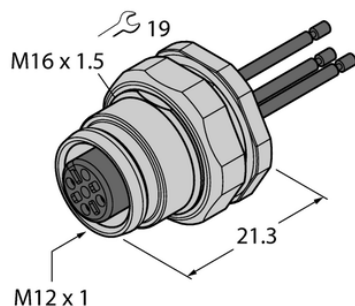

Złącze żeńskie kołnierzowe z przewodami wielodrutowymi, montaż od tyłu EC-FKFD8-3/16 - Turck

**Numer artykułu SKU:
OC-TURCK040361**

Numer artykułu producenta:

Czas wysyłki: Do 2-3 dni

TURCK

OPIS PRODUKTU

Aplikacja	Sygnał
Złącze A	Złącze żeńskie, M12 × 1, Prosty, Kodowanie A
Liczba styków	8
Flange housing	mosiądz, CuZn, Niklowane
Typ montażu	montaż na płycie bazowej
Gwint montażowy	M16 x 1,5
Obudowa kołnierzowa	mosiądz, CuZn, Niklowane
Napięcie nominalne	30 V
Prąd	2 A
Długość przewodu	3 m
Liczba żył przewodu	8
Klasa ochrony	IP67
Certyfikaty	CE