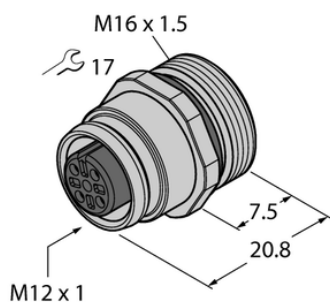

Złącze żeńskie kołnierzowe ze stykami do lutowania, montaż od przodu EC-FK5-L/16 - Turck

**Numer artykułu SKU:
OC-TURCK027929**

Numer artykułu producenta:

Czas wysyłki: Do 2-3 dni

TURCK

OPIS PRODUKTU

Aplikacja	Sygnał
Złącze A	Złącze żeńskie, M12 × 1, Prosty, Kodowanie A
Liczba styków	4+PE
Flange housing	mosiądz, CuZn, Niklowane
Typ montażu	montaż od przodu
Gwint montażowy	M16 x 1,5
Obudowa kołnierzowa	mosiądz, CuZn, Niklowane
Napięcie nominalne	60 V
Prąd	4 A
Klasa ochrony	IP67
Certyfikaty	CE

DANE TECHNICZNE

Nr kat.

OC-TURCK027929