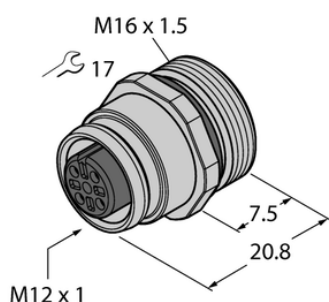

Złącze żeńskie kołnierzowe ze stykami do lutowania, montaż od przodu EC-FK3-L/16 - Turck

**Numer artykułu SKU:
OC-TURCK039564**

Numer artykułu producenta:

Tylko na zamówienie

TURCK

OPIS PRODUKTU

Aplikacja	Sygnał
Złącze A	Złącze żeńskie, M12 × 1, Prosty, Kodowanie A
Liczba styków	3
Flange housing	mosiądz, CuZn, Niklowane
Typ montażu	montaż od przodu
Gwint montażowy	M16 x 1,5
Obudowa kołnierzowa	mosiądz, CuZn, Niklowane
Napięcie nominalne	250 V
Prąd	4 A
Klasa ochrony	IP67
Certyfikaty	CE

DANE TECHNICZNE

Nr kat.

OC-TURCK039564