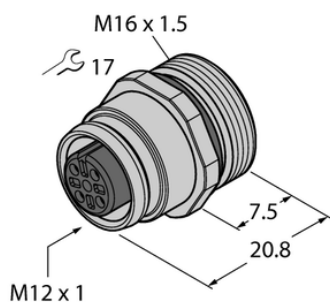

Złącze żeńskie kołnierzowe ze stykami do lutowania, montaż od przodu EC-FKE12-L/16 - Turck

**Numer artykułu SKU:
OC-TURCK039583**

Numer artykułu producenta:

Tylko na zamówienie

TURCK

OPIS PRODUKTU

Aplikacja	Sygnal
Złącze A	Złącze żeńskie, M12 × 1, Prosty, Kodowanie A
Liczba styków	12
Flange housing	stal nierdzewna, 1.4404 (AISI 316L)
Typ montażu	montaż od przodu
Gwint montażowy	M16 x 1,5
Obudowa kołnierzowa	stal nierdzewna, 1.4404 (AISI 316L)
Napięcie nominalne	30 V
Prąd	1.5 A
Klasa ochrony	IP67
Certyfikaty	CE

DANE TECHNICZNE

Nr kat.

OC-TURCK039583