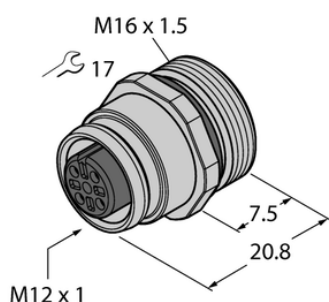

Złącze żeńskie kołnierzowe ze stykami do lutowania, montaż od przodu EC-FK4-L/16 - Turck

**Numer artykułu SKU:
OC-TURCK039720**

Numer artykułu producenta:

Tylko na zamówienie

TURCK

OPIS PRODUKTU

Aplikacja	Sygnał
Złącze A	Złącze żeńskie, M12 × 1, Prosty, Kodowanie A
Liczba styków	4
Flange housing	mosiądz, CuZn, Niklowane
Typ montażu	montaż od przodu
Gwint montażowy	M16 x 1,5
Obudowa kołnierzowa	mosiądz, CuZn, Niklowane
Napięcie nominalne	250 V
Prąd	4 A
Klasa ochrony	IP67
Certyfikaty	CE

DANE TECHNICZNE

Nr kat.

OC-TURCK039720