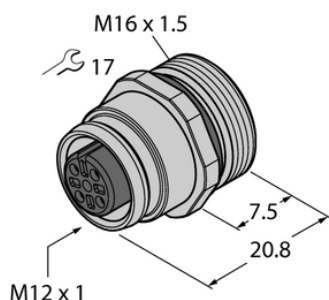

Złącze żeńskie kołnierzowe ze stykami do lutowania, montaż od przodu EC-FKE3-L/16 - Turck

**Numer artykułu SKU:
OC-TURCK039815**

Numer artykułu producenta:

Tylko na zamówienie

TURCK

OPIS PRODUKTU

Aplikacja	Sygnał
Złącze A	Złącze żeńskie, M12 × 1, Prosty, Kodowanie A
Liczba styków	3
Flange housing	stal nierdzewna, 1.4404 (AISI 316L)
Typ montażu	montaż od przodu
Gwint montażowy	M16 x 1,5
Obudowa kołnierzowa	stal nierdzewna, 1.4404 (AISI 316L)
Napięcie nominalne	250 V
Prąd	4 A
Klasa ochrony	IP67
Certyfikaty	CE

DANE TECHNICZNE

Nr kat.

OC-TURCK039815