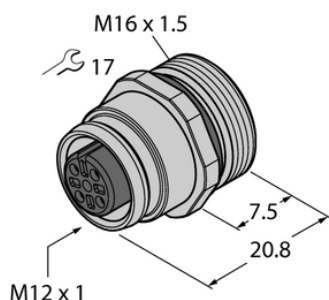

## Złącze żeńskie kołnierzowe ze stykami do lutowania, montaż od przodu EC-FKE4-L/16 - Turck

**Numer artykułu SKU:  
OC-TURCK039816**

Numer artykułu producenta:  
-----

Tylko na zamówienie

**TURCK**

### OPIS PRODUKTU

Aplikacja	Sygnał
Złącze A	Złącze żeńskie, M12 × 1, Prosty, Kodowanie A
Liczba styków	4
Flange housing	stal nierdzewna, 1.4404 (AISI 316L)
Typ montażu	montaż od przodu
Gwint montażowy	M16 x 1,5
Obudowa kołnierzowa	stal nierdzewna, 1.4404 (AISI 316L)
Napięcie nominalne	250 V
Prąd	4 A
Klasa ochrony	IP67
Certyfikaty	CE

### DANE TECHNICZNE

Nr kat.

OC-TURCK039816