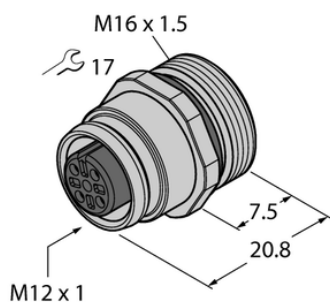

Złącze żeńskie kołnierzowe ze stykami do lutowania, montaż od przodu EC-FKE5-L/16 - Turck

**Numer artykułu SKU:
OC-TURCK039817**

Numer artykułu producenta:

Tylko na zamówienie

TURCK

OPIS PRODUKTU

Aplikacja	Sygnał
Złącze A	Złącze żeńskie, M12 × 1, Prosty, Kodowanie A
Liczba styków	4+PE
Flange housing	stal nierdzewna, 1.4404 (AISI 316L)
Typ montażu	montaż od przodu
Gwint montażowy	M16 x 1,5
Obudowa kołnierzowa	stal nierdzewna, 1.4404 (AISI 316L)
Napięcie nominalne	60 V
Prąd	4 A
Klasa ochrony	IP67
Certyfikaty	CE

DANE TECHNICZNE

Nr kat.

OC-TURCK039817