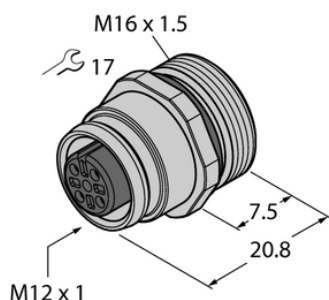

## Złącze żeńskie kołnierzowe ze stykami do lutowania, montaż od przodu EC-FK8-L/16 - Turck

**Numer artykułu SKU:  
OC-TURCK039818**

Numer artykułu producenta:  
-----

Czas wysyłki: Do 2-3 dni

**TURCK**

### OPIS PRODUKTU

Aplikacja	Sygnał
Złącze A	Złącze żeńskie, M12 × 1, Prosty, Kodowanie A
Liczba styków	8
Flange housing	mosiądz, CuZn, Niklowane
Typ montażu	montaż od przodu
Gwint montażowy	M16 x 1,5
Obudowa kołnierzowa	mosiądz, CuZn, Niklowane
Napięcie nominalne	30 V
Prąd	2 A
Klasa ochrony	IP67
Certyfikaty	CE

### DANE TECHNICZNE

Nr kat.

OC-TURCK039818