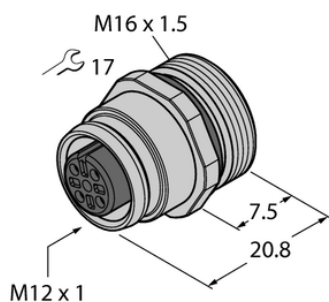

## Złącze żeńskie kołnierzowe ze stykami do lutowania, montaż od przodu EC-FKE8-L/16 - Turck

**Numer artykułu SKU:  
OC-TURCK039819**

Numer artykułu producenta:  
-----

Czas wysyłki: Do 2-3 dni

**TURCK**

### OPIS PRODUKTU

Aplikacja	Sygnał
Złącze A	Złącze żeńskie, M12 × 1, Prosty, Kodowanie A
Liczba styków	8
Flange housing	stal nierdzewna, 1.4404 (AISI 316L)
Typ montażu	montaż od przodu
Gwint montażowy	M16 x 1,5
Obudowa kołnierzowa	stal nierdzewna, 1.4404 (AISI 316L)
Napięcie nominalne	30 V
Prąd	2 A
Klasa ochrony	IP67
Certyfikaty	CE

### DANE TECHNICZNE

Nr kat.

OC-TURCK039819