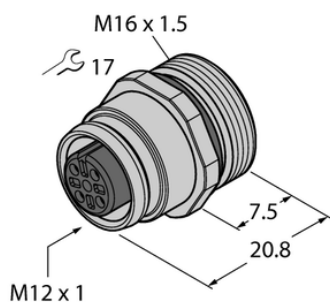

Złącze żeńskie kołnierzowe ze stykami do lutowania, montaż od przodu EC-FK12-L/16 - Turck

**Numer artykułu SKU:
OC-TURCK039820**

Numer artykułu producenta:

Czas wysyłki: Do 2-3 dni

TURCK

OPIS PRODUKTU

| | |
|---------------------|--|
| Aplikacja | Sygnał |
| Złącze A | Złącze żeńskie, M12 × 1, Prosty, Kodowanie A |
| Liczba styków | 12 |
| Flange housing | mosiądz, CuZn, Niklowane |
| Typ montażu | montaż od przodu |
| Gwint montażowy | M16 x 1,5 |
| Obudowa kołnierzowa | mosiądz, CuZn, Niklowane |
| Napięcie nominalne | 30 V |
| Prąd | 1.5 A |
| Klasa ochrony | IP67 |
| Certyfikaty | CE |

DANE TECHNICZNE

Nr kat.

OC-TURCK039820