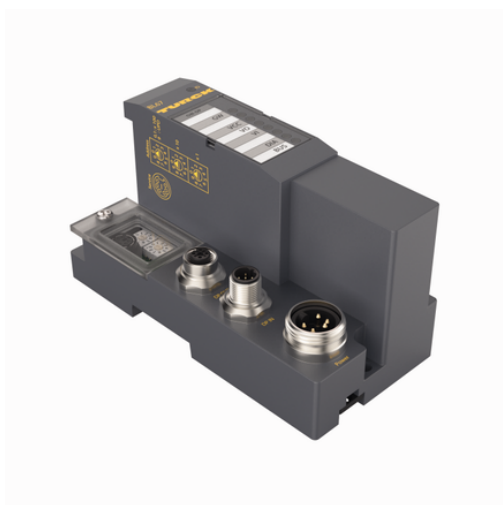

## gateway systemu zdalnych I/O BL67 BL67-GW-DPV1 - Turck

**Numer artykułu SKU:  
OC-TURCK035163**

Numer artykułu producenta:  
-----

Czas wysyłki: Do 2-3 dni

**TURCK**

### OPIS PRODUKTU

Protokół sieciowy	PROFIBUS-DP
Typ urządzenia	Gateway
Prędkość transmisji sieciowej	9.6 kbps ... 12 Mbps
Technologia podłączenia sieciowego	2 × M12, 5-styk., kodowanie D
Temperatura pracy	-40...+70 °C
Stopień ochrony	IP67
Certyfikaty	cULus