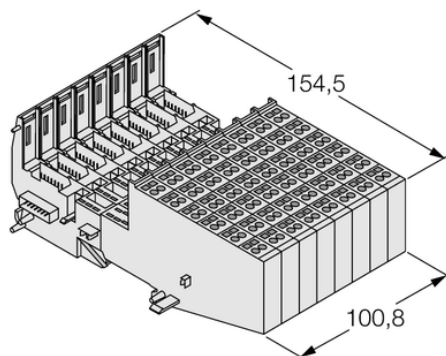

Moduł bazowy systemu BL20 BL20-B6T-SBCSBC - Turck

**Numer artykułu SKU:
OC-TURCK035149**

Numer artykułu producenta:

Tylko na zamówienie

TURCK

OPIS PRODUKTU

DANE TECHNICZNE

Nr kat.